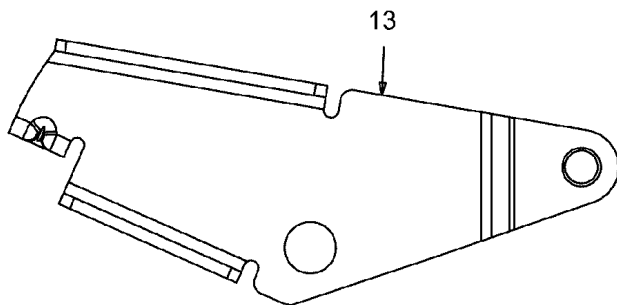

E3-03853A-01

Illustration Rahmen

Bild Nr.	St.- Zahl	Teile Nr.	Beschreibung
1	3	C71004030	Schraube
2	1	C7100599	Schraube
3	1	C7100653	Schraube
4	3	C7100726	Schraube
5	1	C7103008	Schraube
6	1	C71204064	Mutter
8	1	C73105586	Abdeckung
9	1	C73105587	Abdeckung
10	1	C73105658A	Abdeckung
11		-	Nicht verfügbar für diesen produkt
12	1	C78305087	Abdeckung
13	1	C78305088	Abdeckung

Illustration Schaltplan

725-0157 TO SECURE HEADLIGHT LEAD
WIRE & (1) TO SECURE HARNESS TO HITCH BOX

Nicht abgebildet / Not shown

Kabelbaum /
Harness B&S - TEC

5

GROUND HARDWARE

REFERENCE ONLY
725-1741 SW:KEY:4 POS

SEAT BRACKET FOR REFERENCE ONLY

E3-02735B-01

Illustration Schaltplan

Bild Nr.	St.- Zahl	Teile Nr.	Beschreibung
1	2	C7100227	Schraube
2	1	C7100599	Schraube
3	2	C7250157	Schelle
4	1	C72504363	Schalter
5	1	C72504433	Schelle
6	1	C7251303	Duese
7	1	C72504439	Schalter
8	1	C7251439	Schalter
9	2	C7251744	Schlüssel
10	1	C7260278	Platte
11	2	C7260279	Platte
12	1	C7360222	Scheibe
13	1	C78304903	Platte