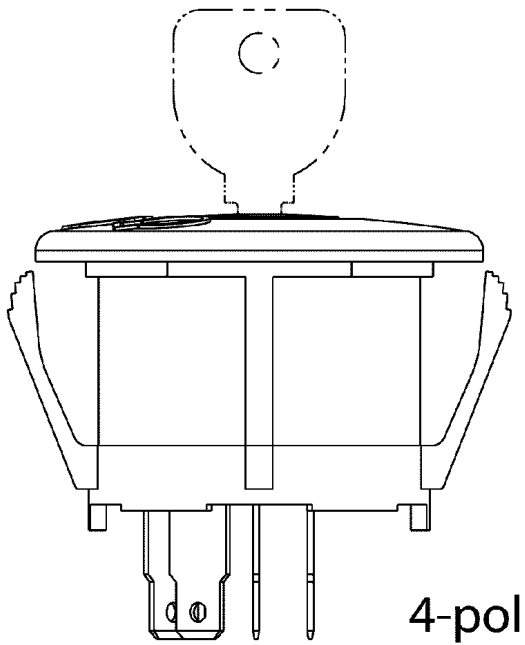

Illustration Stirnwand

Bild Nr.	St.- Zahl	Teile Nr.	Beschreibung
1	2	C71004483	Schraube
2	4	C7100599	Schraube
3	6	C7100604A	Schraube
4	3	C7100895	Schraube
5	1	C71204063	Mutter
6	1	C73104945	Deckel
7	1	C78304584	Blech
8	1	C78304873	Instrumententafel

1

E3-04007A-01