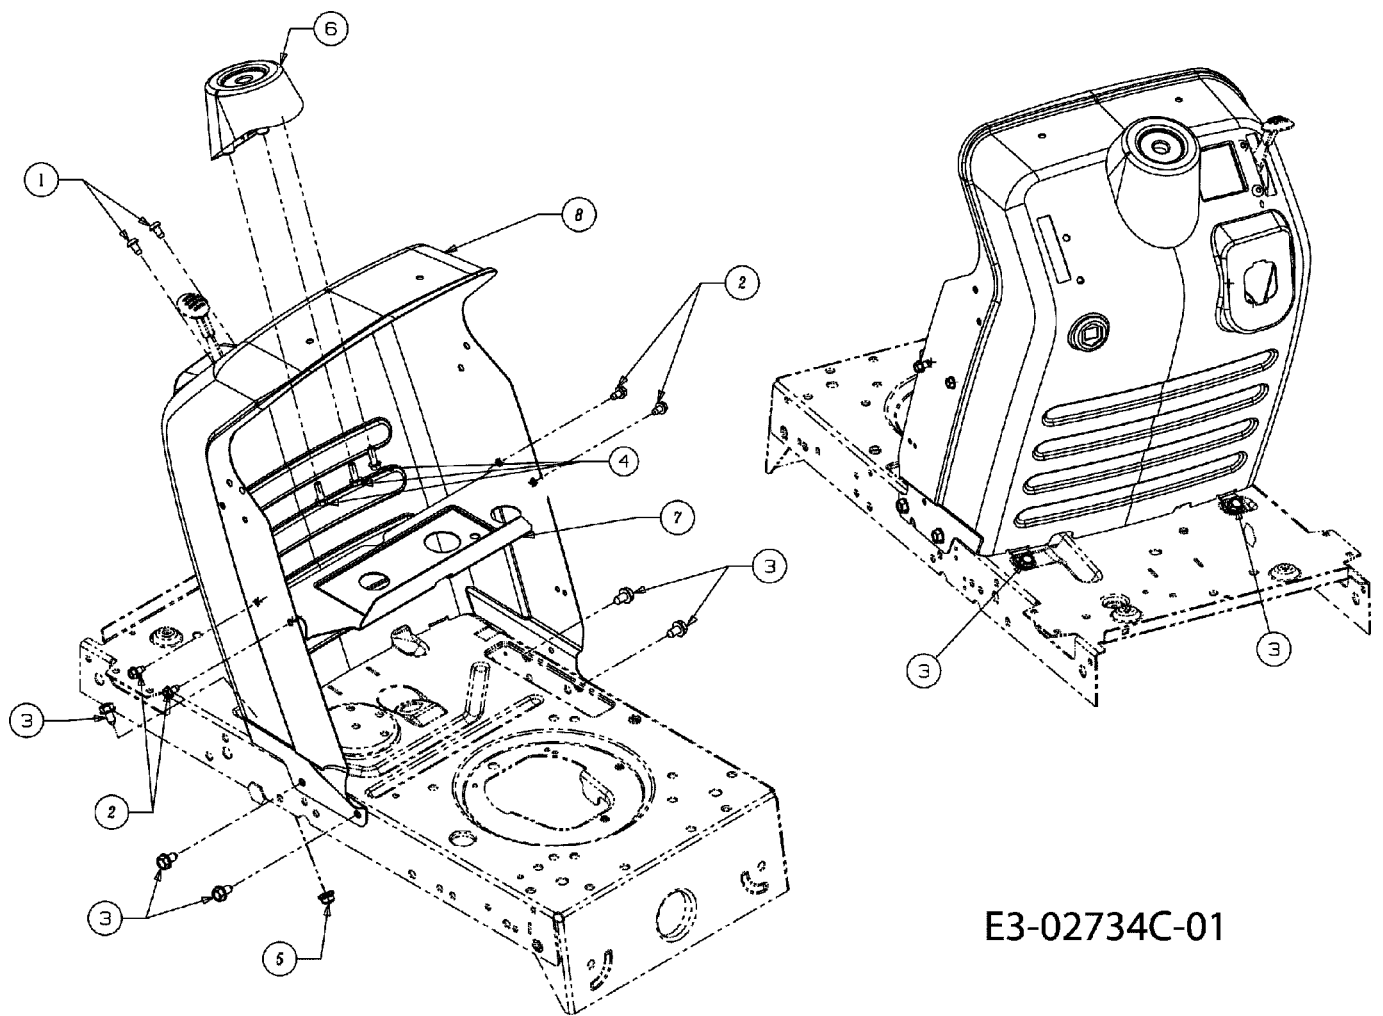

E3-02734C-01

Illustration Stirnwand

Bild Nr.	St.- Zahl	Teile Nr.	Beschreibung
1	2	C71004483	Schraube
2	4	C7100599	Schraube
3	6	C7100604A	Schraube
4	3	C7100895	Schraube
5	1	C71204063	Mutter
6	1	C73104945	Deckel
7	1	C78304584	Blech
8	1	C78304873	Instrumententafel