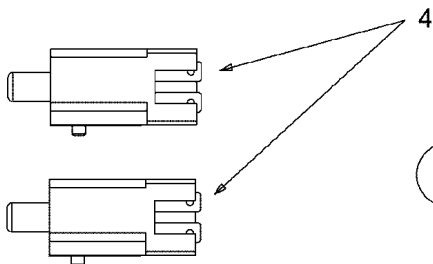

E3-03853A-01

Illustration Rahmen

Bild Nr.	St.- Zahl	Teile Nr.	Beschreibung
1	3	C71004030	Schraube
2	1	C7100599	Schraube
3	1	C7100653	Schraube
4	3	C7100726	Schraube
5	1	C7103008	Schraube
6	1	C71204064	Mutter
8	1	C73105586	Abdeckung
9	1	C73105587	Abdeckung
10	1	C73105658A	Abdeckung
11		-	Nicht verfügbar für diesen produkt
12	1	C78305087	Abdeckung
13	1	C78305088	Abdeckung

Illustration Schaltplan

725-0157 TO SECURE HEADLIGHT LEAD
WIRE & (1) TO SECURE HARNESS TO HITCH BOX

Nicht abgebildet / Not shown

Kabelbaum /
Harness B&S - TEC

5

GROUND HARDWARE

REFERENCE ONLY
725-1741 SW:KEY:4 POS

SEAT BRACKET FOR REFERENCE ONLY

E3-02735B-01

Illustration Schaltplan

Bild Nr.	St.- Zahl	Teile Nr.	Beschreibung
1	2	C7100227	Schraube
2	1	C7100599	Schraube
3	2	C7250157	Schelle
4	1	C72504363	Schalter
5	1	C72504433	Schelle
6	1	C7251303	Duese
7	1	C72504439	Schalter
8	1	C7251439	Schalter
9	2	C7251744	Schlüssel
10	1	C7260278	Platte
11	2	C7260279	Platte
12	1	C7360222	Scheibe
13	1	C78304903	Platte